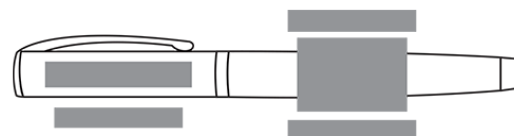

## Porte-plume ESSENTIEL de GALIMARD

Ø : 15 mm / Largeur : 138 mm / Poids : 33 g / Poids boîte : 109 g /

Quantité 25

Prix 7,50 €

Les prix comprennent un marquage en 1 couleur ou une gravure au laser.

Couleur supplémentaire ou marquage autre position : +0,300 € .

Gravure laser supplémentaire : +0,300 € .

Frais technique : 70,00 €

Dimensions de marquages

**tampographie** jusqu'à 2 couleurs 35 x 6 mm

**tampographie** jusqu'à 2 couleurs 40 x 4 mm

**sérigraphie** 1 couleur 30 x 20 mm